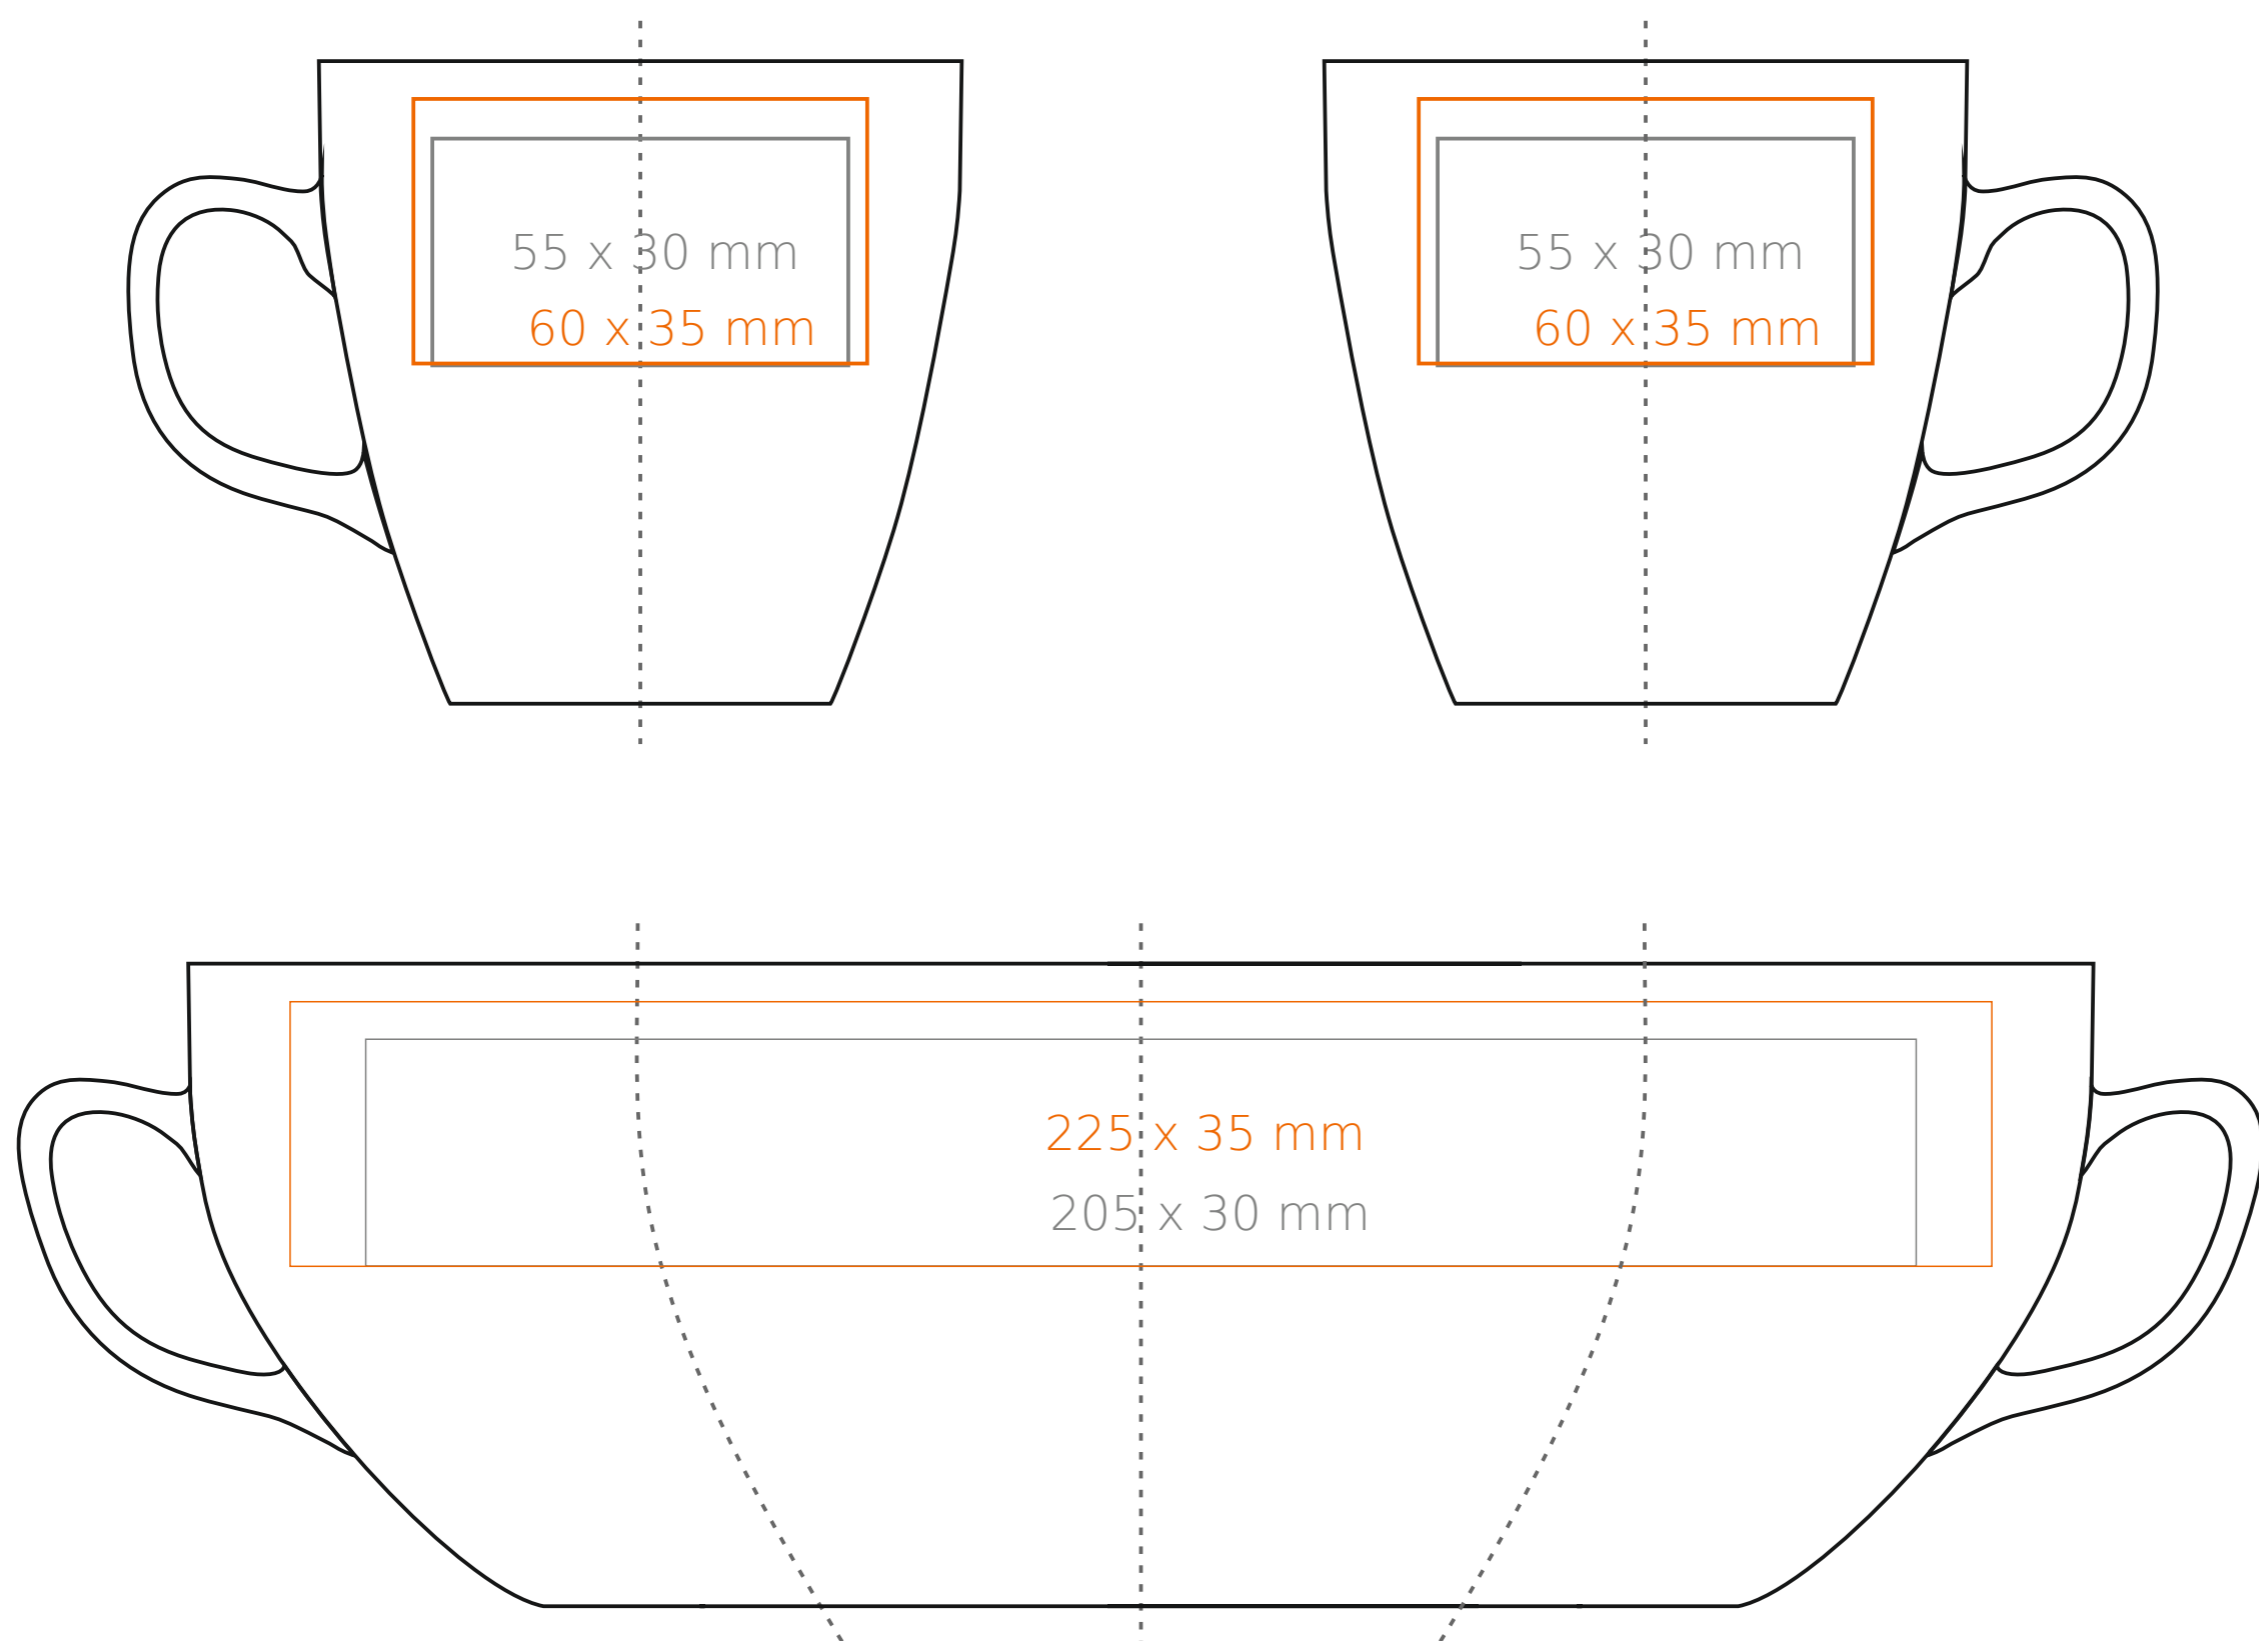

# M\_535 Americano Small

250 ml / h: 85 mm / Ø 85 mm

Nadruk na uchu	- 40 x 10 mm
Nadruk wewnątrz na ściance	- 45 x 15 mm
Nadruk wewnątrz na dnie	- Ø 30 mm
Nadruk od spodu	- Ø 30 mm

\*W przypadku projektów dla kalkomanii wybiegających poza standardową powierzchnię nadruku prosimy o kontakt z działem handlowym.

## legenda

- Nadruk kalkomania (Transfer Print)
- Piaskowanie (Sensitive Touch)
- Nadruk bezpośredni (Direct Print)